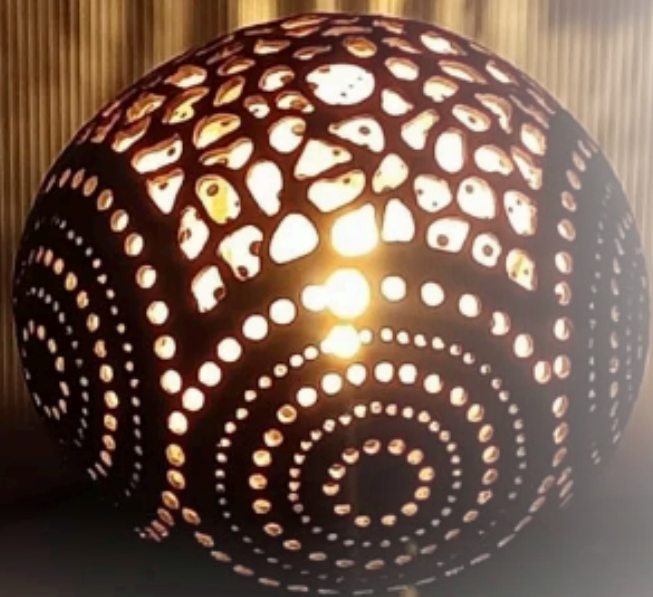

NACHTLICHT

Material : Kokosnussschale

Gewicht : 1.020 gr