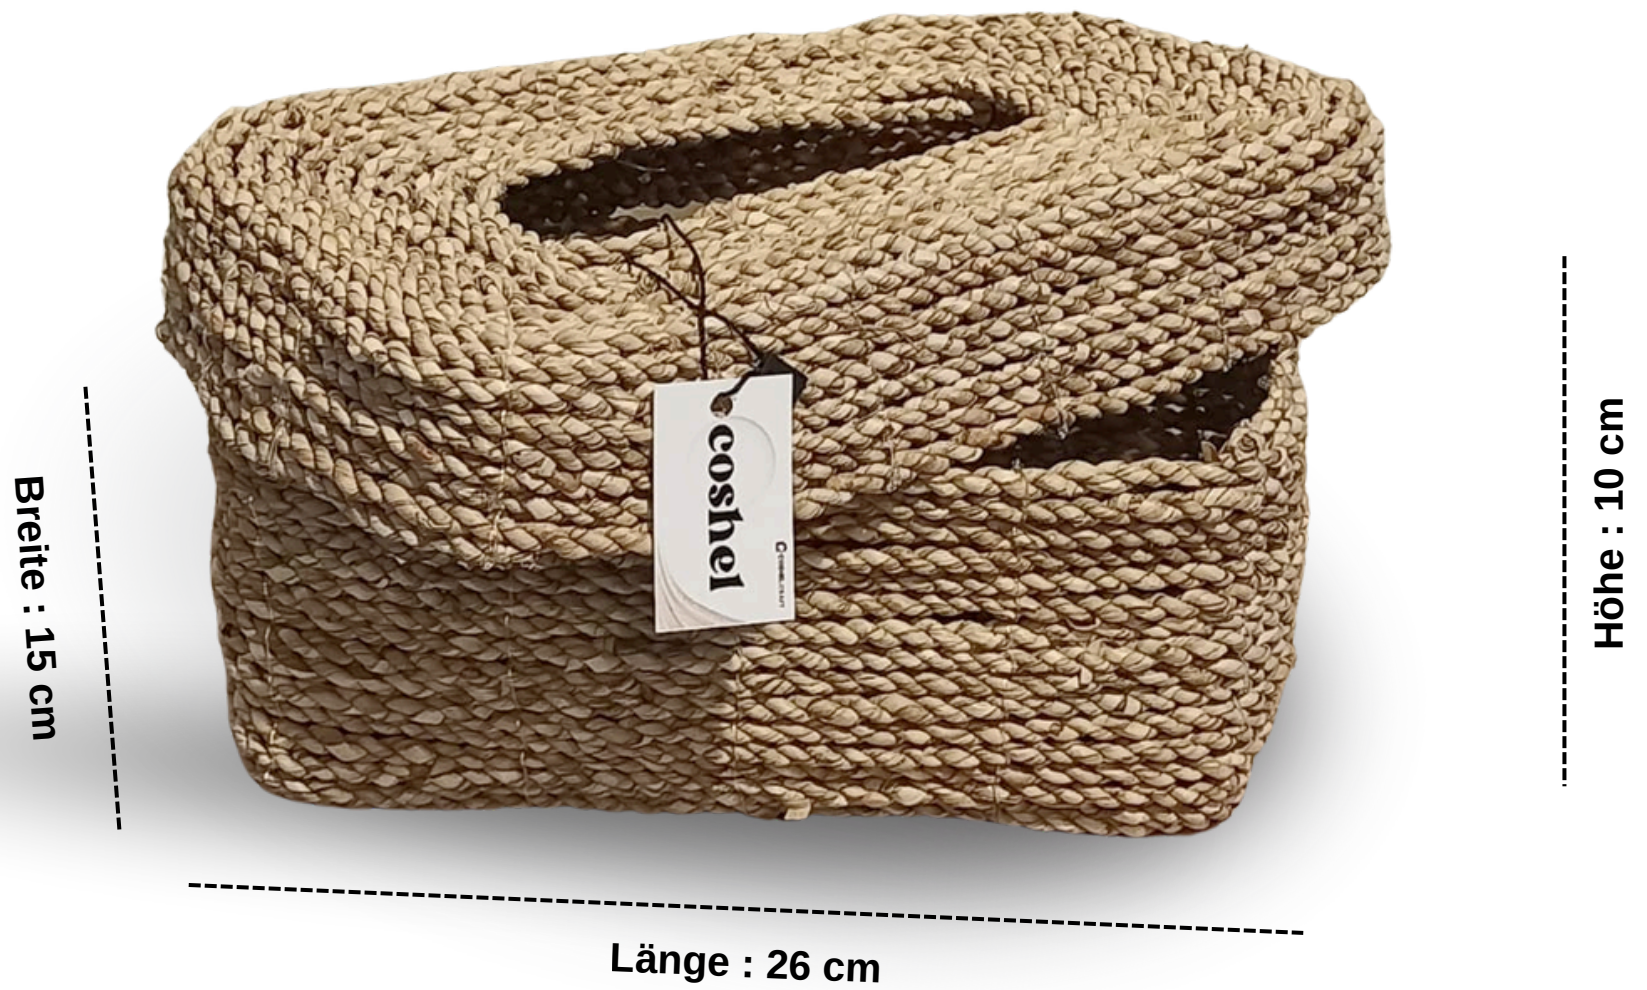

# WEIDENKORB

Material : Seegras

Gewicht : 205 gr

Breite : 23.5 cm

Länge : 28 cm

Höhe : 12.5 cm

# OBSTKORB

Material : Seegras

Gewicht : 365 gr

Höhe : 16 cm

# TASCHENTUCHHALTER

Material : Seegras

Gewicht : 285 gr

Durchmesser : 30 cm

Höhe : 34 cm

# MÜLLEIMER

Material : Seegras

Gewicht : 630 gr

Durchmesser : 40 cm

Höhe : 44 cm