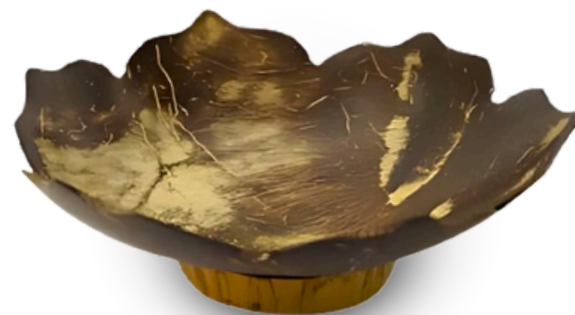

SEIFENSCHALE

Material : Kokosnussschale

Gewicht : 25 gr

Durchmesser : 10.5 cm